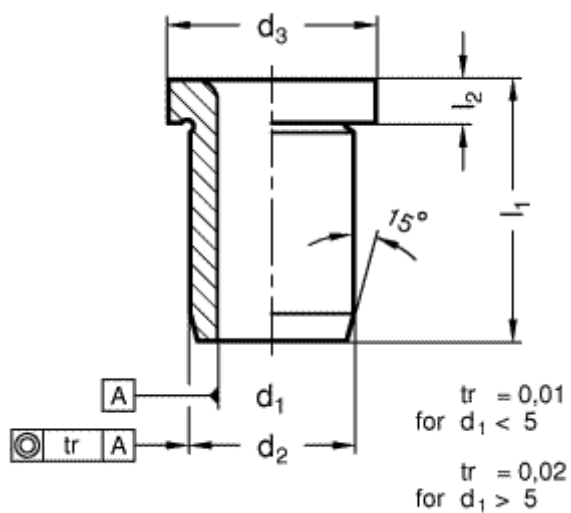

Varenummer: 201134087
Beskrivelse: E+G Borebøsning DIN 172-B16-28-A
med krave

Mål

$d_1 = 16$
 $d_2 = 26$
 $d_3 = 30$
 $l_1 = 28$
 $l_2 = 4$